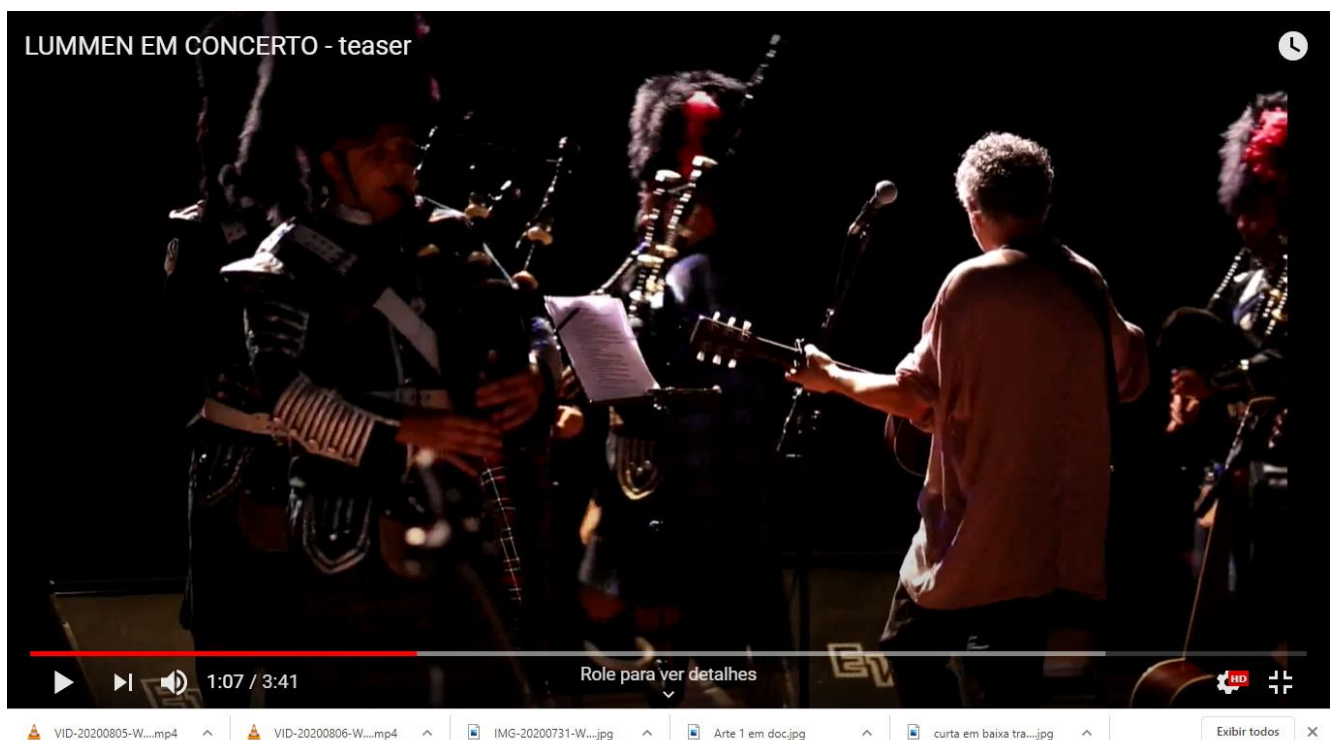

DOC
VÍDEOS

FÁBRICA
TALENTOS

Um
hostel

Neblina Rock – festival de bandas petropolitanas - 2019

Com o naipe de gaitas de fole da Banda Marcial Wolney Aguiar

Teatro Solar Botafogo – RJ – 2019

Com Patrícia Scagliusi, cantora convidada